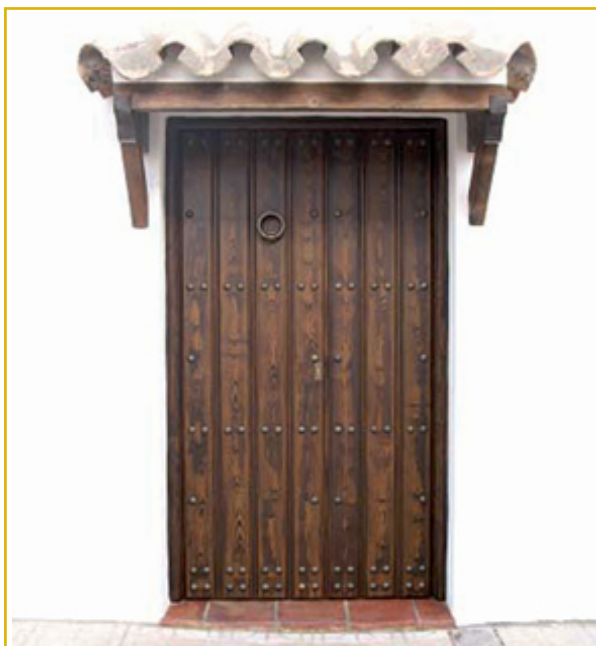

Modelos de duelas patentados
y en exclusiva, de
Forjas y Estampaciones Jiennenses

Su proceso de fabricación innovador y exclusivo, junto con su excelente calidad precio y su fácil utilización, hacen de este producto de línea clásica y tradicional una buena elección para sus clientes.

Ideales para puertas de vivienda y residenciales, ofreciendo una gran calidad y excelente acabado.